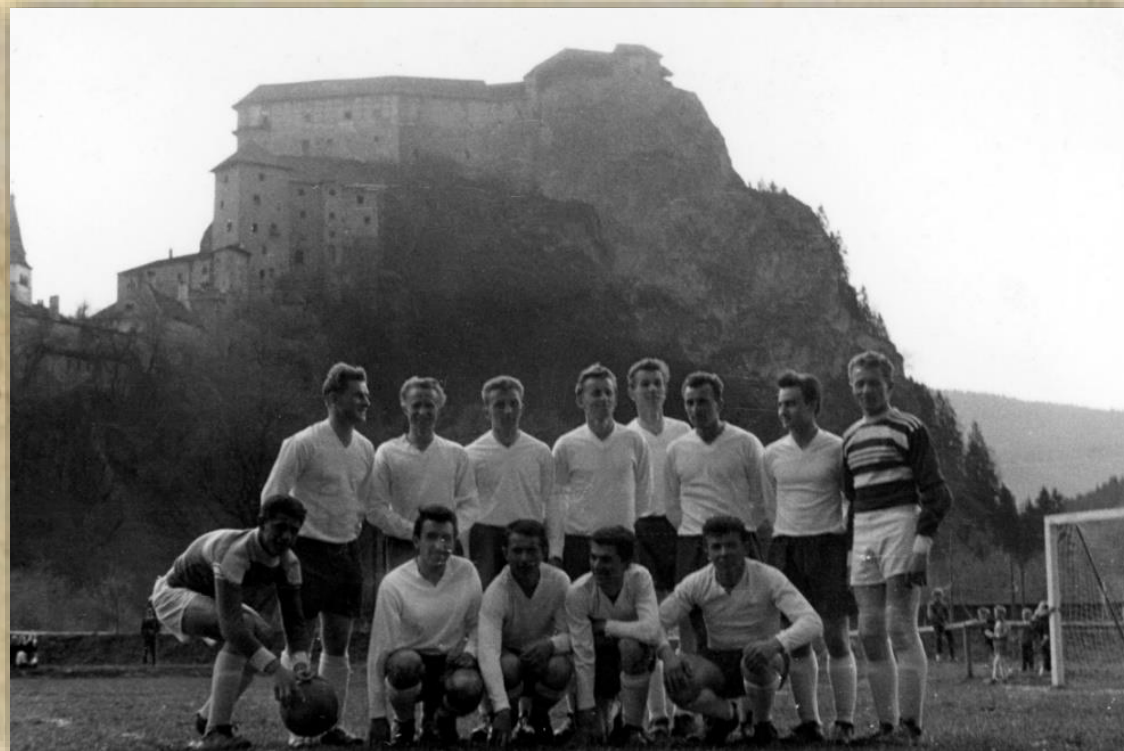

Nižná v Oravskom Podzámku po víťazstve 7:1 v 60-tych rokoch.

Horný rad zľava: Osvald Bednár, Anton Bača, Gruič, Viktor Bača, Jozef Kuboš, Jozef Nábočík, Ivan Dončev, Ondrej Šula.

Dolný rad zľava: Vladimír Frielich, Anton Kocian, Jozef Latka, Jozef Vrábel, Silvester Hujo.

(Zdroj foto: Ondrej Šula)